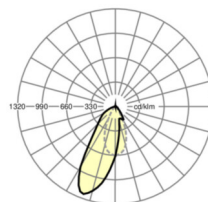

параметры

номер заказа	18650206600
код EAN	4020863363155
номер таможенного тарифа	94051190
Знак прохождения контроля	IP 64, класс защиты I, ENEC10 VDE, F, D, HACCP DIN10500/Food/IFS-пригодность для применения/BRC, Indoor, CE
Степень ударопрочности IK	IK03 (-20°C bis 40°C)
Температура окружения	ta -20°C в 40°C
Особые свойства	Готовность к IoT «Ready for IoT»
Гарантийный срок	5 лет
Государственные программы поддержки	BEG - государственные субсидии для энергосберегающих зданий (действительна только для Германии)

электротехника

Балласт	Электронный драйвер DALI2 (1 штука)
Мощность системы	37W
сетевое напряжение	230V/50Hz
автоматический предохранитель (пусковой ток)	13 штук/B10, 21 штук/B16, 21 штук/C10, 35 штук/C16
класс энергосбережения/Источник света	D

Оптика

Оснастка	LED, цветопередача/оттенок света CRI ≥ 80 / 4000K
Допуск для координаты цветности (MacAdam)	3SDCM
Фотобиологическая безопасность (светильник)	RG1
Номинальный световой поток	6026lm
Срок службы LED	50000h L80/B10 (Tq 40°C)
светоотдача светильников	161lm/W
Угол излучения	20°
UGR поп./вдоль	17.1 / 20.4

DEEP-LINK

<https://www.regiolum.de/ru/article/18650206600>

Ссылка
ηLB
Φ ↓/↑
UGR поп./вдоль

LED 6000lm 840
100 %
98 % / 2 %
17.1 / 20.4