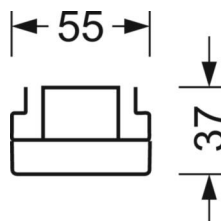

Оптика

Оснастка	LED, цветопередача/оттенок света CRI ≥ 80 / 4000K
Допуск для координаты цветности (MacAdam)	3SDCM
Фотобиологическая безопасность (светильник)	RG1
Номинальный световой поток	6026lm
Срок службы LED	50000h L80/B10 (Tq 40°C)
светоотдача светильников	161lm/W
Угол излучения	20°
UGR поп./вдоль	17.1 / 20.4

DEEP-LINK

<https://www.regiolum.de/ru/article/18650206600>

Ссылка
ηLB
Φ ↓/↑
UGR поп./вдоль

LED 6000lm 840
100 %
98 % / 2 %
17.1 / 20.4

Механика

цвет корпуса	белый стандартный для электротехники RAL 9016
размеры (LxWxH/DxH)	1531mm x 55mm x 37mm
вес (нетто)	1.9kg
Вид монтажа	сборка трековых систем

размеры

L	1531 mm	Длина
В	55 mm	Ширина
н	37 mm	Высота