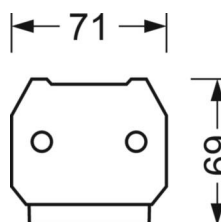

DEEP-LINK

<https://www.regiolum.de/ru/article/18650206600>

Ссылка
ηLB
Φ ↓/↑
UGR поп./вдоль

LED 6000lm 840
100 %
98 % / 2 %
17.1 / 20.4

Механика

цвет корпуса	белый стандартный для электротехники RAL 9016
размеры (LxWxH/DxH)	1531mm x 55mm x 37mm
вес (нетто)	1.9kg
Вид монтажа	сборка трековых систем

размеры

L	1531 mm	Длина
В	55 mm	Ширина
н	37 mm	Высота